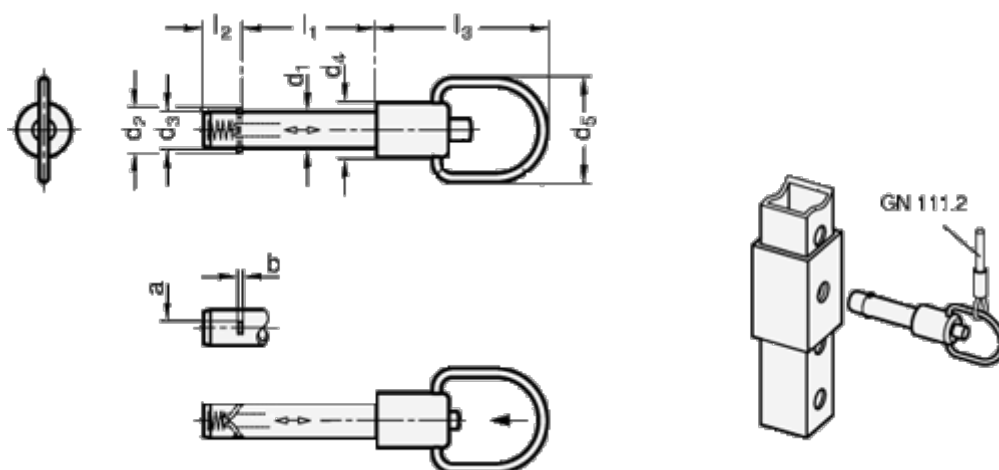

Varenummer: 202142616
 Beskrivelse: E+G
 Låsepal med aksial-lås GN 214.2-6-16

Mål

a	= 2.3	l2	= 7.0
b	= 0.5	l3	= 38.0
d1 -0,01	= 6	Max. statisk belastning (KN) = 14	
d2	= 7.5		
d3	= 5.9		
d4	= 12		
d5	= 23		
l1 +0,4	= 16		